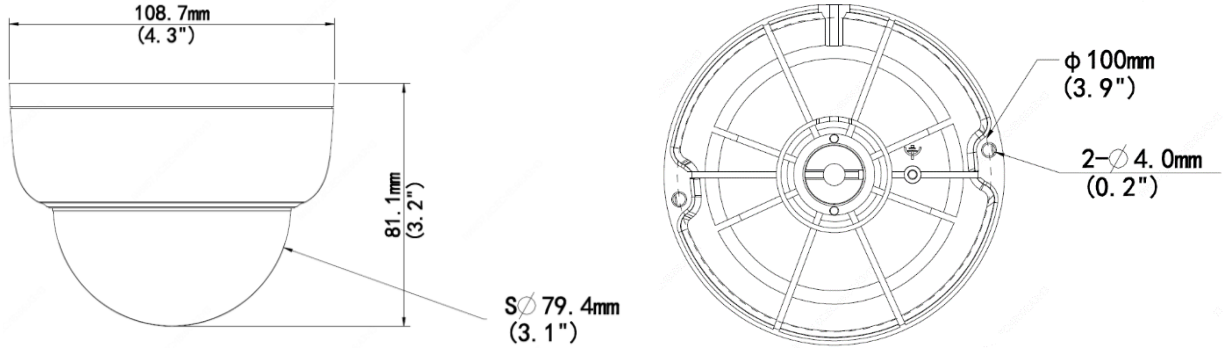

İlgilenilen Bölge	4 alana kadar
Ağ	
Protokoller	IPv4, IGMP, ICMP, TCP, UDP, DHCP, RTP, RTSP, RTCP, DNS, DDNS, NTP, UPnP, HTTP, RTMP
Uyumlu Entegrasyon	ONVIF (Profil S, Profil T), API
Arabirim	
Ağ	10/100M Base-TX Ethernet
Genel	
Güç	DC 12V±25%, PoE (IEEE 802.3af) Güç tüketimi: Max 4.5W
Boyutlar (U x G x Y)	Ø108.7 x 81.1mm (Ø4.3" x 3.2")
Ağırlık	0.33kg (0.73lb)
Çalışma Ortamı	-30°C ~ 60°C (-22°F ~ 140°F), Nem: ≤95% RH (yoğuşmasız)
Giriş Koruma	IP67
Darbeye Dayanıklı	IK10

Boyutlar

www.uniview.com/uniarch

©2019 Zhejiang Uniview Technologies Co., Ltd. Tüm hakları saklıdır.

* Ürün özellikleri ve stok durumu haber verilmeksizin değiştirilebilir.